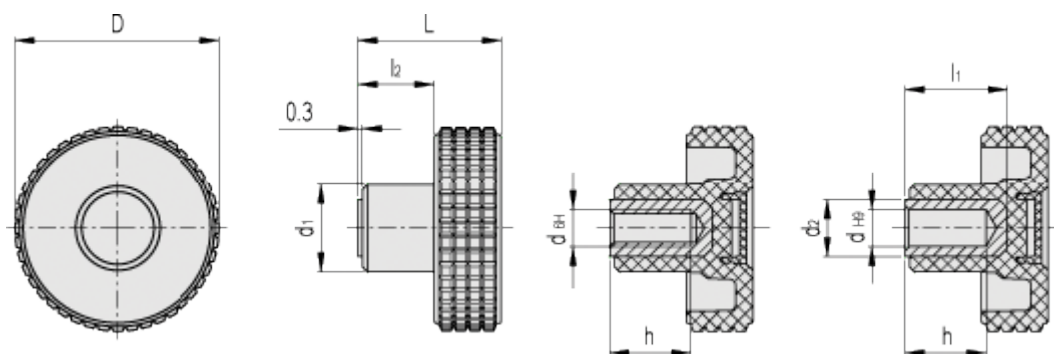

Varenummer: 23020342065

Beskrivelse: E+G Fingregreb MBT.30-B-M6-C5, blå dækkappe

## Mål

D = 31

l2 = 11.5

d1 = 15

d2 = -

dH6 = M6

dH9 = -

h = 12